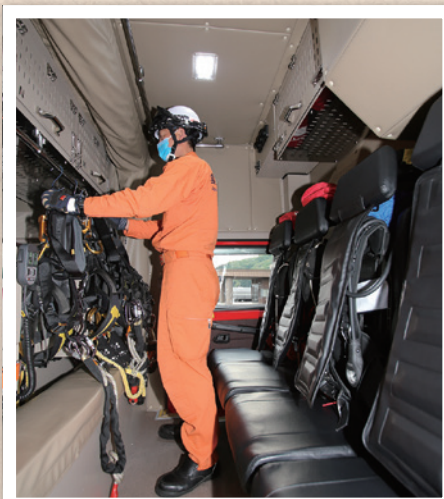

新しい救助工作車は、ハイルーフ化により後部座席の室内空間を広くとることで、室内での活動準備がスムーズになりました。内部には最新鋭の救助資機材を収納し、各種災害に幅広く対応します。

住宅用火災警報器 交換のすすめ！

10年たったら、とりカエル。

住宅用火災警報器は、古くなると電子部品の劣化や電池切れなどで、**火災を感知しなくなったり、故障しやすくなります。**安心・安全のために、定期的に作動をテストし、10年を目安に交換しましょう。