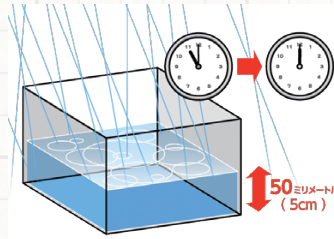

熱中症予防啓発ポスター
(総務省消防庁)

症状が改善されなければ医療機関を受診するか、救急車を要請しましょう

大雨による災害の発生に備え、**早めの行動を!**

梅雨時期は雨が継続的に降り、大雨による災害が発生する恐れがあります。

1時間に50ミリの雨ってどんな雨?

1時間に50ミリ以上の非常に激しい雨が降るおそれがあります。

「1時間に50ミリの雨」というのは、雨水が別の場所に流れず、そのままたまる状態で、「1時間に雨水が50ミリメートルの高さまでたまる」規模の雨です。

「たった50ミリ」と思われるかもしれませんが、1平方メートルあたり50リットルになります。傘をひらいたときの面積が概ね1平方メートルなので、1時間傘をさしていると、傘には牛乳パック50本分の雨が当たることになります。

気象庁リーフレット「雨と風」(<https://www.jma.go.jp/jma/kishou/books/amekaze/amekaze.pdf>) を加工して作成。

雨の強さと降り方

1時間雨量(mm)	予報用語	人の受けるイメージ	人への影響	屋内(木造住宅を想定)	屋外の様子	車に乗っていて
10以上~20未満	やや強い雨	ザーザーと降る	地面からの跳ね返りで足元がぬれる	雨の音で話し声が良く聞き取れない	地面一面に水たまりができる	
20以上~30未満	激しい雨	どしゃ降り				ワイパーを速くしても見づらい
30以上~50未満	激しい雨	バケツをひっくり返したように降る	傘をさしていてもぬれる	寝ている人の半数くらいが雨に気がつく	道路が川のようになる	高速走行時、車輪と路面の間に水膜が生じブレーキが効かなくなる(ハイドロプレーニング現象)
50以上~80未満	非常に激しい雨	滝のように降る(ゴーゴーと降り続く)			水しぶきであたり一面が白っぽくなり、視界が悪くなる	車の運転は危険
80以上	猛烈な雨	息苦しくなるような圧迫感がある。恐怖を感じる	傘は全く役に立たなくなる			