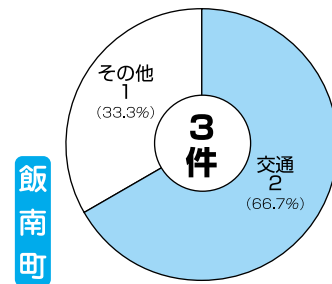

# 上半期の火災・救急・救助統計

出動件数  
平成26年1月1日  
～6月30日

**火災出動 19件** 平成25年上半期 40件

**救急出場 1071件** 平成25年上半期 1075件

管外へ3件出場

**救助出動 27件** 平成25年上半期 25件

管外へ3件出場

今年6月末までの火災は19件発生しており、昨年同期と比較すると21件減少しています。減少の内訳は建物7件、林野7件、その他8件です。なお、車両については1件の増加です。また、主な火災原因は枯れ草焼き、寄せ焼きで5件となっています。