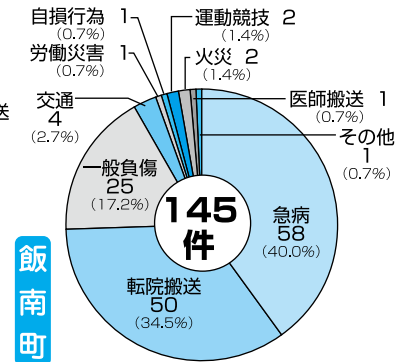

# 上半期の火災・救急・救助統計

出動件数  
平成26年1月1日  
～6月30日

**火災出動 19件** 平成25年上半期 40件

**救急出場 1071件** 平成25年上半期 1075件

管外へ3件出場

**救助出動 27件** 平成25年上半期 25件

管外へ3件出場

今年6月末までの火災は19件発生しており、昨年同期と比較すると21件減少しています。減少の内訳は建物7件、林野7件、その他8件です。なお、車両については1件の増加です。また、主な火災原因は枯れ草焼き、寄せ焼きで5件となっています。