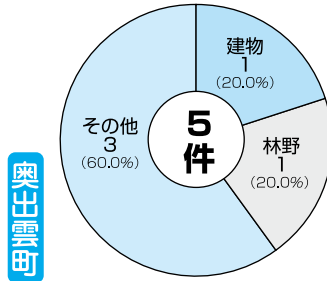

# 上半期の火災・救急・救助統計

出動件数  
平成26年1月1日  
～6月30日

**火災出動 19件** 平成25年上半期 40件

**救急出場 1071件** 平成25年上半期 1075件

管外へ3件出場

**救助出動 27件** 平成25年上半期 25件

管外へ3件出場

今年6月末までの火災は19件発生しており、昨年同期と比較すると21件減少しています。減少の内訳は建物7件、林野7件、その他8件です。なお、車両については1件の増加です。また、主な火災原因は枯れ草焼き、寄せ焼きで5件となっています。