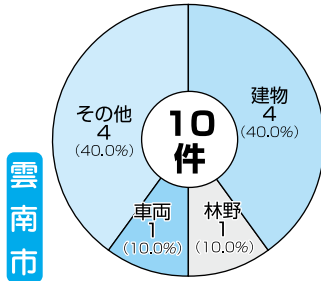

# 上半期の火災・救急・救助統計

出動件数  
平成26年1月1日  
～6月30日

**火災出動 19件** 平成25年上半期 40件

**救急出場 1071件** 平成25年上半期 1075件

管外へ3件出場

**救助出動 27件** 平成25年上半期 25件

管外へ3件出場

今年6月末までの火災は19件発生しており、昨年同期と比較すると21件減少しています。減少の内訳は建物7件、林野7件、その他8件です。なお、車両については1件の増加です。また、主な火災原因は枯れ草焼き、寄せ焼きで5件となっています。