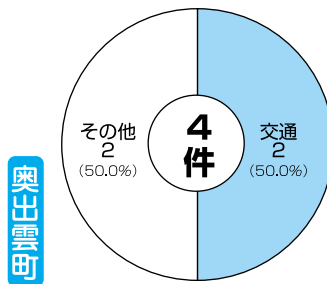

# 上半期の火災・救急・救助統計

出動件数  
平成26年1月1日  
～6月30日

**火災出動 19件** 平成25年上半期 40件

**救急出場 1071件** 平成25年上半期 1075件

管外へ3件出場

**救助出動 27件** 平成25年上半期 25件

管外へ3件出場

今年6月末までの火災は19件発生しており、昨年同期と比較すると21件減少しています。減少の内訳は建物7件、林野7件、その他8件です。なお、車両については1件の増加です。また、主な火災原因は枯れ草焼き、寄せ焼きで5件となっています。