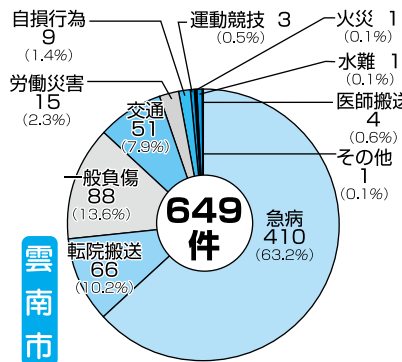

# 上半期の火災・救急・救助統計

出動件数  
平成26年1月1日  
～6月30日

**火災出動 19件** 平成25年上半期 40件

**救急出場 1071件** 平成25年上半期 1075件

管外へ3件出場

**救助出動 27件** 平成25年上半期 25件

管外へ3件出場

今年6月末までの火災は19件発生しており、昨年同期と比較すると21件減少しています。減少の内訳は建物7件、林野7件、その他8件です。なお、車両については1件の増加です。また、主な火災原因は枯れ草焼き、寄せ焼きで5件となっています。