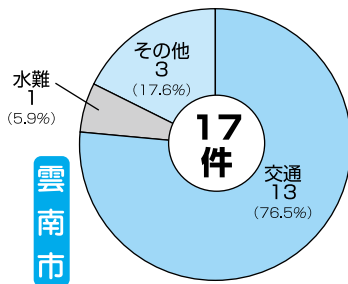

# 上半期の火災・救急・救助統計

出動件数  
平成26年1月1日  
～6月30日

**火災出動 19件** 平成25年上半期 40件

**救急出場 1071件** 平成25年上半期 1075件

管外へ3件出場

**救助出動 27件** 平成25年上半期 25件

管外へ3件出場

今年6月末までの火災は19件発生しており、昨年同期と比較すると21件減少しています。減少の内訳は建物7件、林野7件、その他8件です。なお、車両については1件の増加です。また、主な火災原因は枯れ草焼き、寄せ焼きで5件となっています。