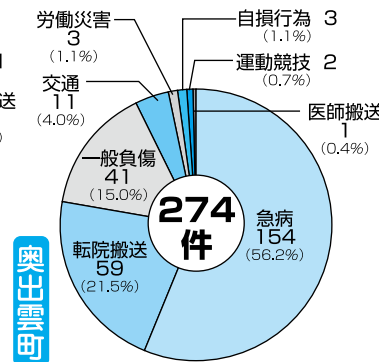

# 上半期の火災・救急・救助統計

出動件数  
平成26年1月1日  
～6月30日

**火災出動 19件** 平成25年上半期 40件

**救急出場 1071件** 平成25年上半期 1075件

管外へ3件出場

**救助出動 27件** 平成25年上半期 25件

管外へ3件出場

今年6月末までの火災は19件発生しており、昨年同期と比較すると21件減少しています。減少の内訳は建物7件、林野7件、その他8件です。なお、車両については1件の増加です。また、主な火災原因は枯れ草焼き、寄せ焼きで5件となっています。