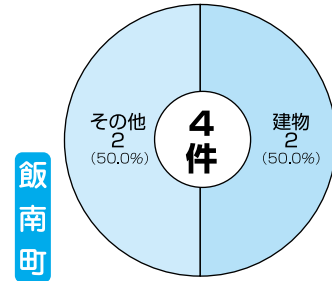

# 上半期の火災・救急・救助統計

出動件数  
平成26年1月1日  
～6月30日

**火災出動 19件** 平成25年上半期 40件

**救急出場 1071件** 平成25年上半期 1075件

管外へ3件出場

**救助出動 27件** 平成25年上半期 25件

管外へ3件出場

今年6月末までの火災は19件発生しており、昨年同期と比較すると21件減少しています。減少の内訳は建物7件、林野7件、その他8件です。なお、車両については1件の増加です。また、主な火災原因は枯れ草焼き、寄せ焼きで5件となっています。