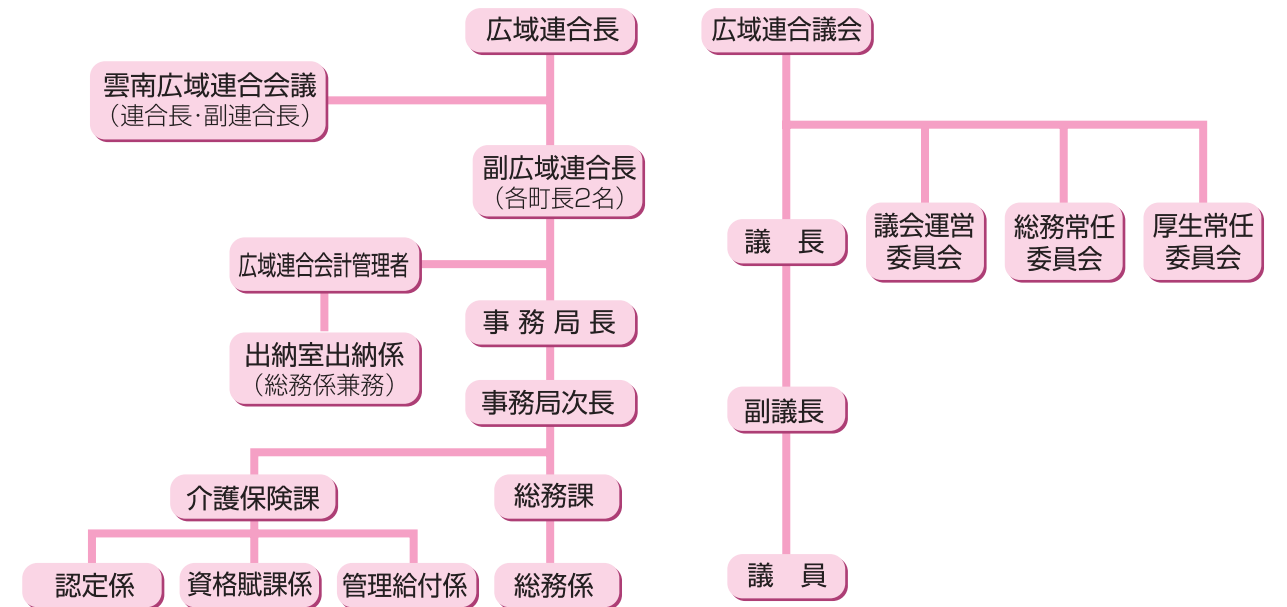

# 雲南地域観光地づくり講演会を開催しました。

松江市観光ボランティアガイドの高木豊子氏

代表の小玉元子さんに修了証を交付

3月9日、チェリヴァホール会議室において雲南地域の観光地づくりをテーマに、松江市観光協会観光文化プロデューサーの高橋一清氏を講師にお招きして「文化と観光」をテーマに講演会を開催しました。

講師 松江市観光協会観光文化プロデューサー  
**高橋 一清氏**

高橋一清氏による講演の様子

開催に先立ち、速水連合長より19年度に開催した雲南地域ふるさとガイド養成セミナーの受講生へ、修了証と「地元ふるさと応援団」登録証の交付を行ない、アトラクションとして雲南市吉田町の田井保育所園児による神楽「おろち退治」が披露されました。

講演会では、観光客の動向や求めているもの、地域の文化を育み、文化を基盤とした観光地づくりが大切であるとのヒントをいただきました。

最後に、実際に観光ボランティアを行なっておられる松江市観光ボランティアの会の高木豊子氏に、ガイドの際に気をつけていることや、勉強して自分の町を見直して愛着がわき、充実した日々を過ごしていることなどを発表していただきました。

田井保育所園児による「おろち退治」

地元ふるさと応援団は現在も募集しています。  
問い合わせは雲南広域連合 総務課(0854-45-5880)まで

## 職員配置

雲南広域連合では四月二日付けで定期人事異動を行いました。各課の主な事務、係、担当する職員は次のとおりです。

事務局長 福岡克巳  
事務局次長 (総務課長兼務) 中村清男  
課長 (総務課長兼務) 中村清男  
係長 中村清男

総務課  
係長 中村清男  
係員 ( ) は嘱託所掌事務  
係員 ( ) は嘱託所掌事務