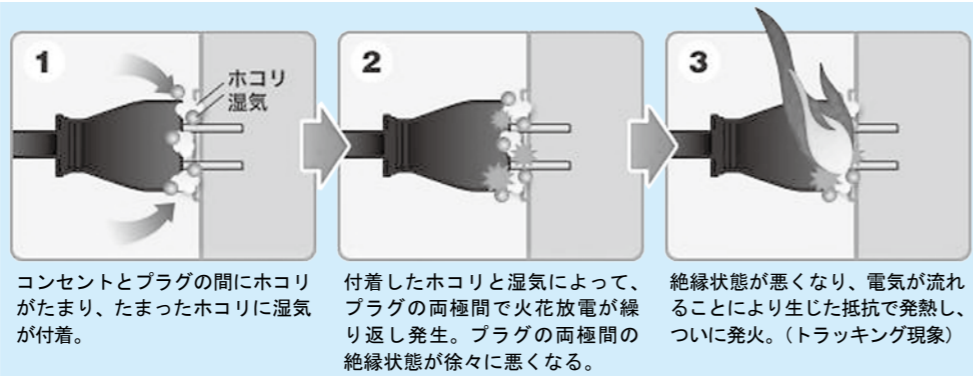

# 梅雨時期における火災予防

冷蔵庫やテレビ、洗濯機等のように、1年中差し込んだままのコンセントにはほこりやゴミがたまりやすくなります。湿気が多いと、ほこりやゴミが水分を含み通電しやすくなり、ショートしてトラッキング現象を引き起こし、火災の原因となります。

## トラッキング現象とは？

## トラッキング現象防止のポイント

- 梅雨時期は特に湿度が高くなりますので、コンセント周りを掃除し、プラグを奥までしっかり差し込みましょう。(タコ足配線をしている場所は特にプラグがゆるみやすく、トラッキング現象による火災の危険が高まります。)
  - 長期間使用しない時は、コンセントプラグを抜きましょう。
  - トラッキング防止器具を活用しましょう。
- 以上のポイントに注意いただき、梅雨時期も火災予防を心掛けましょう。